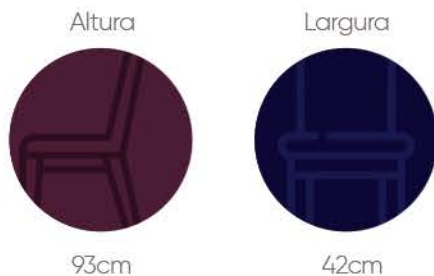

# CADEIRA CRETA

Altura

Largura

93cm

42cm

# TECIDO

Cód: 3000169  
Cubagem: 0,07578m<sup>3</sup>  
Prof: 63cm | Prof. Assento: 43cm  
Peso: L / 7,00kg - B / 14,50kg

Linha A Veluplus