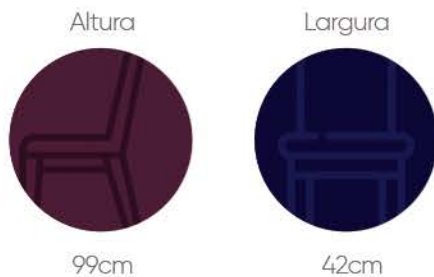

CADEIRA DUBAI

TECIDO

Cód: 3000129
Cúbagem: 0,07578m³
Prof: 63cm | Prof. Assento: 43cm
Peso: L / 7,50kg - B / 15,30kg

Linha A Veluplus

DIFERENCIAIS

Pés inteiriços em MDF com espessura de 25mm
Encosto com estrutura em MDF
Espuma do assento e encosto D20
Revestimento 100% em poliéster
Pintura UV texturizada
Madeira reflorestada de Eucalipto
Embalagem com 02 cadeiras desmontadas compostas por 01 volume
Peso suportado 110 kg
Fácil montagem