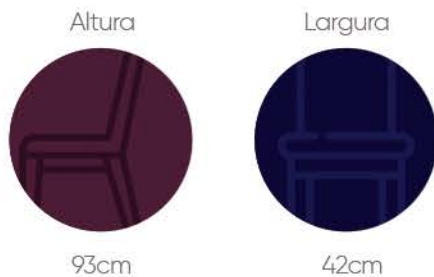

CADEIRA PÁDUA

TECIDO

Cód: 3000149
Cubagem: 0,07578m³
Prof: 63cm | Prof. Assento: 43cm
Peso: L / 7,00kg - B / 14,50kg

DIFERENCIAIS

- Pés inteiriços em MDF com espessura de 25mm
- Encosto com estrutura em MDF
- Espuma do assento e encosto D20
- Revestimento 100% em poliéster
- Pintura UV texturizada
- Madeira reflorestada de Eucalipto
- Embalagem com 02 cadeiras desmontadas compostas por 01 volume
- Peso suportado 110 kg
- Fácil montagem